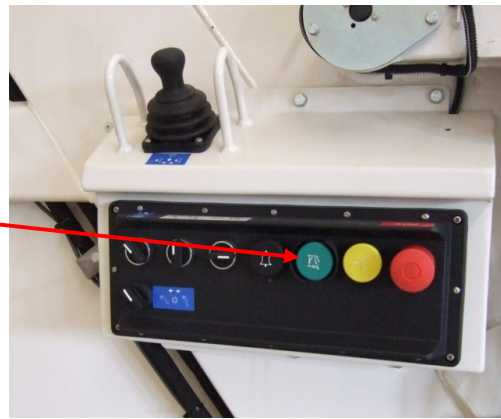

On / Off Check MF

L500

START

L200

Innan man kan använda komprimerings mekanismen på MF 300 måste systemets avstängningsventil (On/Off) kontrolleras. Detta sker automatiskt genom att aktivera Startknappen på vänster manöverlåda.